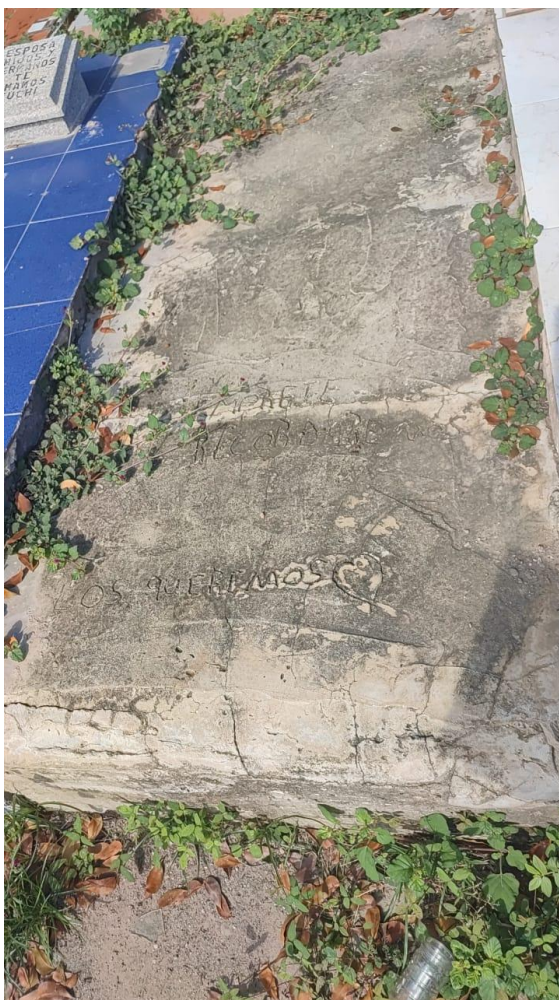

Difunto: JOSE VICENTE SALAZAR
SALAZAR

Fecha: 28/5/2013

BLOQUE SENCILLO BOVEDA 387

Difunto: IRBIN ANTONIO BARROSO
HINESTROZA

Fecha: 29/5/2013

**BLOQUE SENCILLO BOVEDA 392**

Difunto: NERYS ISABEL LUGO DE
VILLARROEL