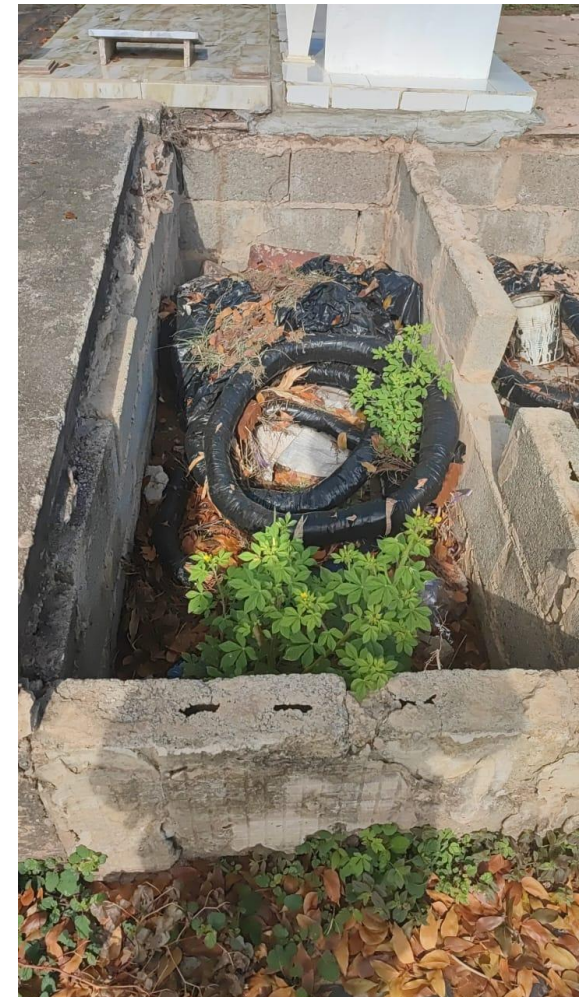

BLOQUE SENCILLO BOVEDA 407

Difunto: SANTOS INOCENCIO
WALTER

Fecha: 2/6/2013